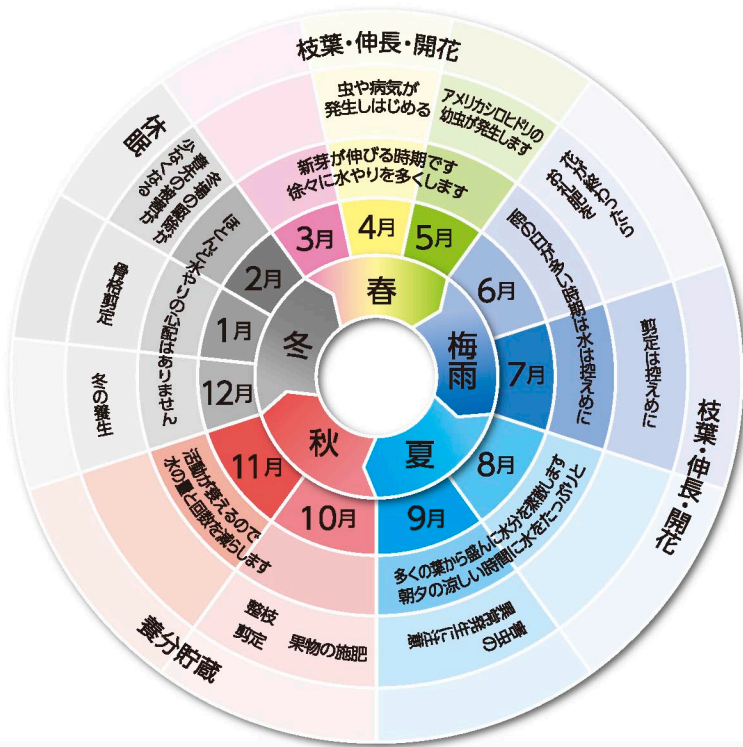

# 造園 施工・管理

## 芝管理・樹勢回復

- 芝回復・治療 ●土壌処理 ●発芽 ●雑草抑制
- 病害虫予防・駆除 ●目土かけ ●施肥 ●年間管理

乱張り施工

## 樹木管理と年間手入れ

殺虫

芝張り

除草

マルチング

防腐剤塗布